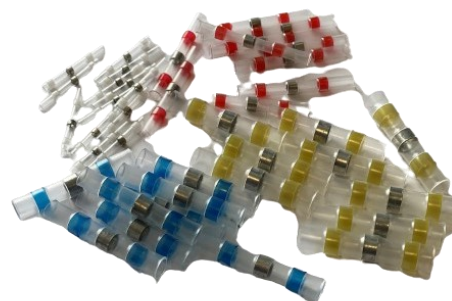

Krimp doorverbinders

- Rood 0.5-1.5 mm, Blauw 1.5-2.5 mm of Geel 4.0-6.0 mm
- Verpakt per 50 stuks

Artnr. 14610557 (rood) € 0.45

Artnr. 14610558 (blauw) € 0.50

Artnr. 14610559 (geel) € 0.65

(Prijzen per stuk)

VEEL GEBRUIKT

Soldeerverbinders

- Grijs 0.25-0.50 mm, Rood 0.5-1.5 mm, Blauw 1.5-2.5 mm of Geel 4.0-6.0 mm
- Verpakt per 50 stuks

Artnr. 14610564 (grijs) € 0.45

Artnr. 14610565 (rood) € 0.50

Artnr. 14610567 (blauw) € 0.70

Artnr. 14610569 (geel) € 1.20

(Prijzen per stuk)

Assortiment doorverbinders 350-delig

- Krimp doorverbinders 50 x rood, 50 x blauw, 50 x geel
- Soldeerverbinders 50 x grijs, 50 x rood, 50 x blauw, 50 x geel
- Verpakt in kunststof box