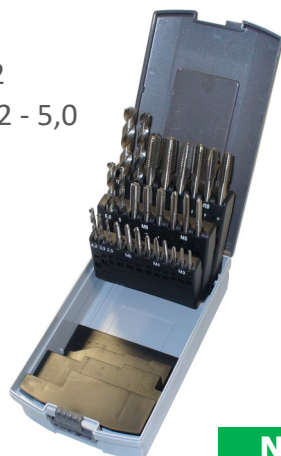

Boor- Draadsnijset HSS M3-M12 28-delig

- Handtap DIN 352 M3-M12
- Boor DIN 338 2,5 - 3,3 - 4,2 - 5,0
  6,8 8,5 - 10,2 mm

NIEUW

Artnr. 23520280

€ 84.30